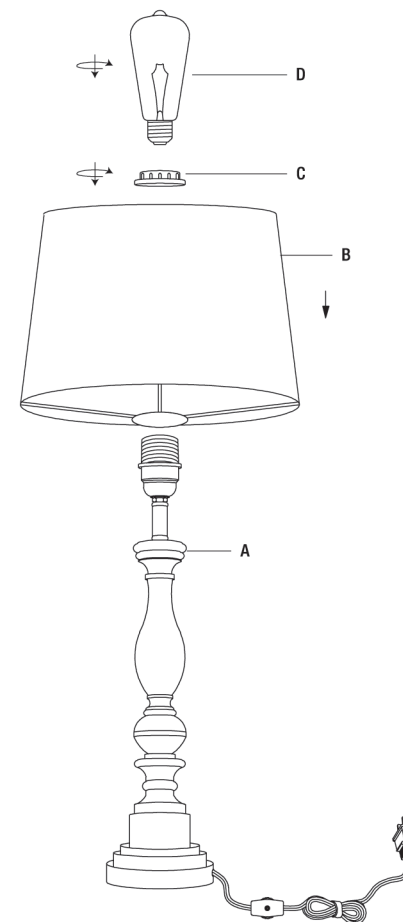

Instalación

Instalación de la bombilla y la pantalla

Coloque la pantalla (B) en la base de la lámpara (A) y fíjela con la tuerca de enchufe (C).

Instale la bombilla (D) en la base de la lámpara (A). Sólo utilice una bombilla del tipo especificado y del voltaje indicado o menor.

Esta lámpara utiliza un 40 Watts (máx.) bombilla E26 (no incluido).

Enchufe cuidadosamente el cable de la lámpara en un tomacorriente polarizado.