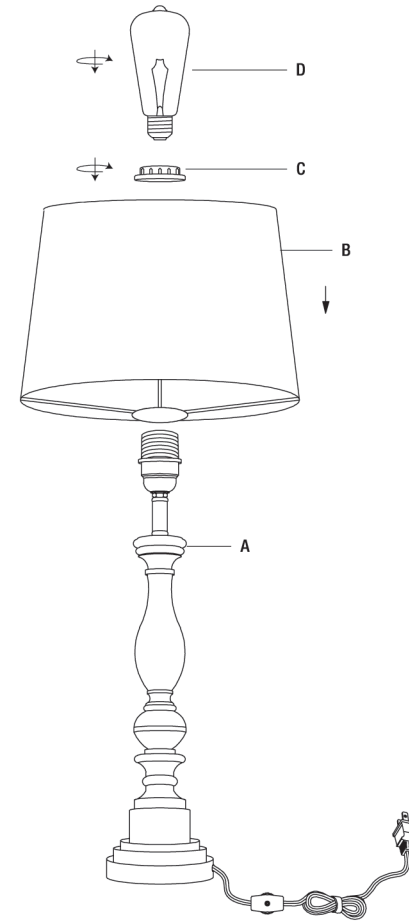

Installation

Installing the bulb and the shade

Place the shade (B) on the lamp base (A) and secure it with the socket nut (C).

Install the bulb (D) into the lamp base (A). Only use a bulb of the specified type and maximum rated wattage or less.

This fixture uses a 40 Watt (max.) E26 bulb (not included).

Carefully plug lamp cord into a polarized outlet.